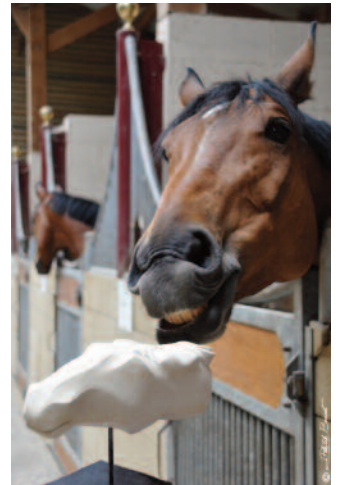

© Patrick Bonnat et Alain Guillotin
reproduction interdite